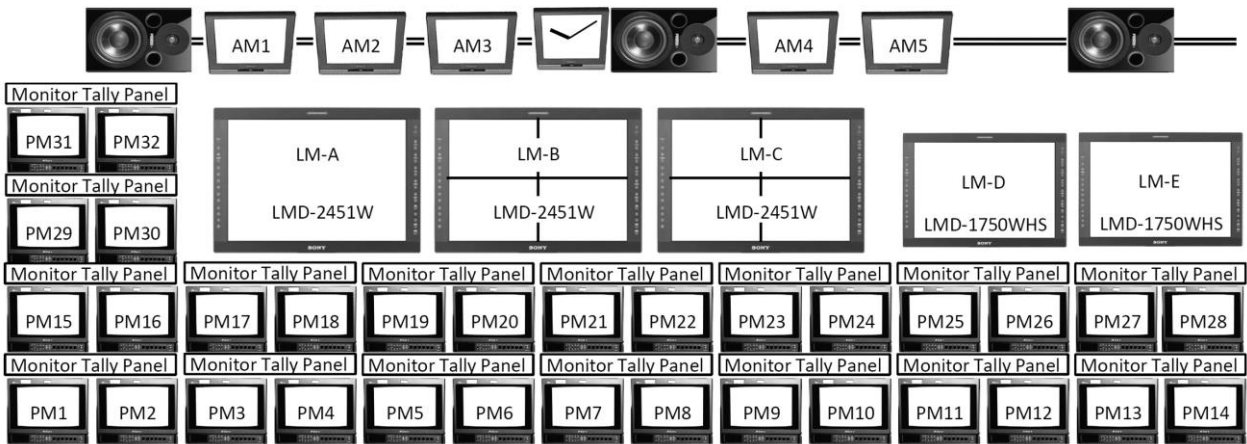

# HR-2 中継車

制作スペースを最大1m拡幅でき、広大な制作スペースを実現。拡幅しない場合でも運用可能。

## 車両

全長：9,500 全幅：2,490 拡幅時全幅：3,490 全高：3,690 車両総重量：18,605kg

車載発電機：出力45KVA・外部出力20KVA