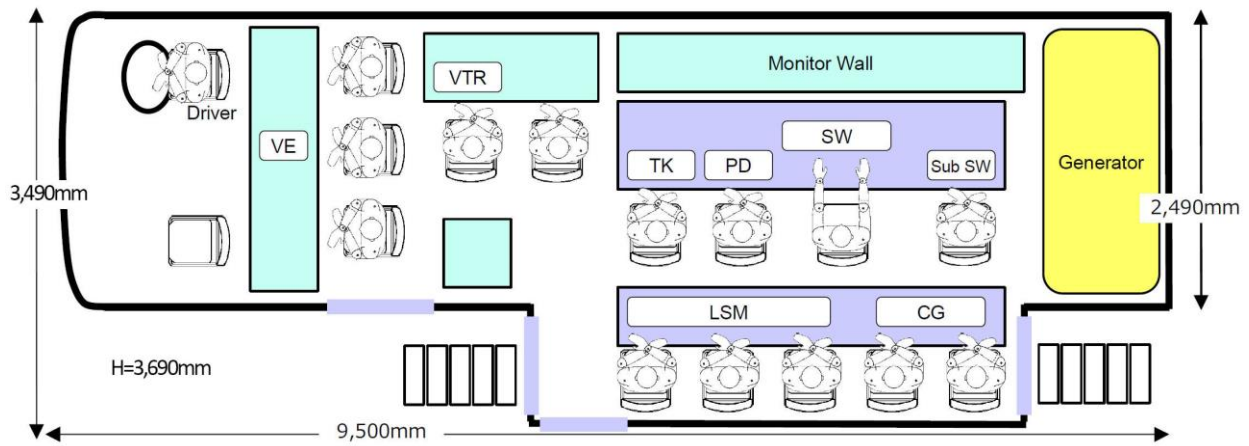

# HR-2 中継車

制作スペースを最大1m拡幅でき、広大な制作スペースを実現。拡幅しない場合でも運用可能。

## 車両

全長：9,500 全幅：2,490 拡幅時全幅：3,490 全高：3,690 車両総重量：18,605kg

車載発電機：出力45KVA・外部出力20KVA