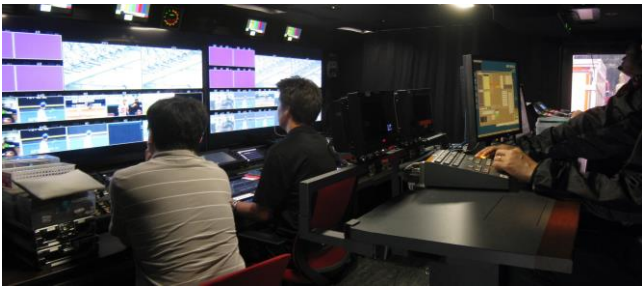

FR4k中継車

従来のHD映像制作と同様のスキームで4K映像制作が可能
4K-HDR対応

FR4k中継車

車両

全長：9,950 全幅：2,490 拡幅時全幅：3,490 全高：3,600 車両総重量：19,565kg

車載発電機：出力50KVA 外部出力20KVA 200V/100V トランス車載

システム

機器名		メーカー	型番	数量	仕様
SWe r	本体	SONY	XVS-8000	1	4K/HDマルチフォーマット 4K 40入力/HD 160入力
ルーター		朋栄	MFR-8000	2	256×256
DSK		ASTRO	HD-1678	1	
カメラ 関連	ハンディカメラ	SONY	HDC-4300	7	4K/HDマルチフォーマットポータブルカメラ
	レンズアダプター	SONY	HDLA-1500	7	HDVF-EL70
CCU 関連	CCU	SONY	HDCU-2000	7	カメラコントロールユニット
	BPU	SONY	BPU-4000	7	ベースバンドユニット
	MSU	SONY	MSU-1000	1	
	RCP	SONY	RCP-1501	12	
レンズ 関連	箱レンズ	FUJINON	UA107x8.4	3	レンズワイパー付き
		FUJINON	UA80x9	4	レンズワイパー付き
	丸玉レンズ	FUJINON	UA22x8	4	
		FUJINON	UA13x4.5	3	
三脚 関連	カムヘッド	昭特製作所	TE-12HG	7	スタンダードカメラ用 トライポット TT-64
		sachtler	Vedeo18SB	5	ハンディカメラ用
VTR	XD CAM	SONY	XDS-PD2000A	2	
LSM		EVS	XT-4	2	XAVCオプション搭載 (4K 4ch/HD 8ch)
映像 関連	HDRコンバーター	SONY	HDRC-4000	2	
	FS	朋栄	FA-505	5	
	MV	朋栄	MV-4200	2	65インチモニタ2式
インカム		Clear-Com	Eclipse	1	64x64 IP (IVC-32-HX) 対応
モニター 関連	制作室	SONY	KJ-65AF9	2	有機ELモニター
	SLOW用	SONY	LMD-941	4	
	VE室	SONY	BVM-X300	2	4Kマスターモニター
		Leader	LV5490	1	4K波形モニター
		テクトロニクス	WFM8200	1	
		SONY	BVM-F170A	4	
		SONY	LMD-A170	2	
		アストロデザイン	HW-7069	4	マルチ波形モニター