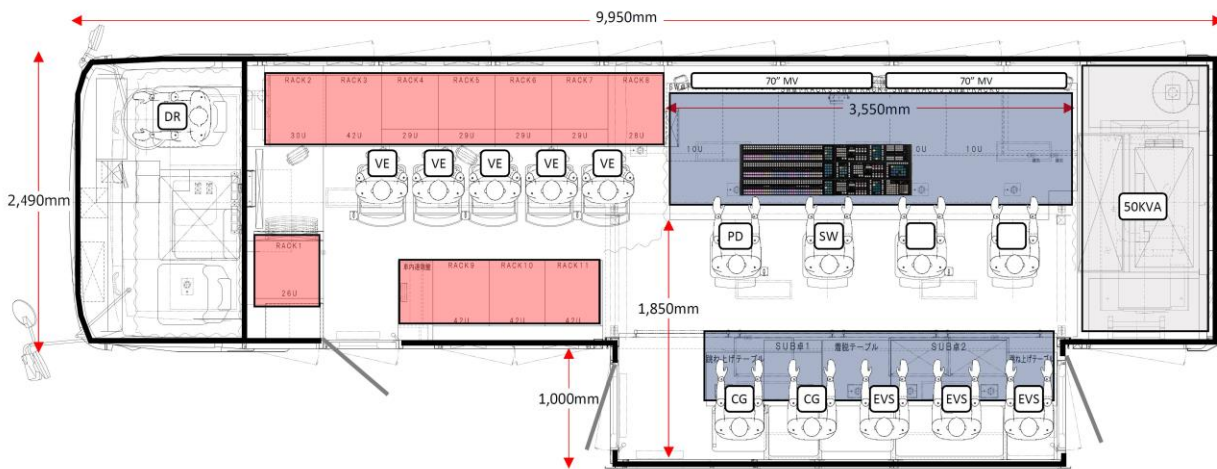

FR4k中継車

従来のHD映像制作と同様のスキームで4K映像制作が可能
4K-HDR対応

FR4k中継車

車両

全長：9,950 全幅：2,490 拡幅時全幅：3,490 全高：3,600 車両総重量：19,565kg

車載発電機：出力50KVA 外部出力20KVA 200V/100V トランス車載

システム

機器名		メーカー	型番	数量	仕様
SWe r	本体	SONY	XVS-8000	1	4K/HDマルチフォーマット 4K 40入力/HD 160入力
ルーター		朋栄	MFR-8000	2	256×256
DSK		ASTRO	HD-1678	1	
カメラ 関連	ハンディカメラ	SONY	HDC-4300	7	4K/HDマルチフォーマットポータブルカメラ
	レンズアダプター	SONY	HDLA-1500	7	HDVF-EL70
CCU 関連	CCU	SONY	HDCU-2000	7	カメラコントロールユニット
	BPU	SONY	BPU-4000	7	ベースバンドユニット
	MSU	SONY	MSU-1000	1	
	RCP	SONY	RCP-1501	12	
レンズ 関連	箱レンズ	FUJINON	UA107x8.4	3	レンズワイパー付き
		FUJINON	UA80x9	4	レンズワイパー付き
	丸玉レンズ	FUJINON	UA22x8	4	
		FUJINON	UA13x4.5	3	
三脚 関連	カムヘッド	昭特製作所	TE-12HG	7	スタンダードカメラ用 トライポット TT-64
		sachtler	Vedeo18SB	5	ハンディカメラ用
VTR	XD CAM	SONY	XDS-PD2000A	2	
LSM		EVS	XT-4	2	XAVCオプション搭載 (4K 4ch/HD 8ch)
映像 関連	HDRコンバーター	SONY	HDRC-4000	2	
	FS	朋栄	FA-505	5	
	MV	朋栄	MV-4200	2	65インチモニタ2式
インカム		Clear-Com	Eclipse	1	64x64 IP (IVC-32-HX) 対応
モニター 関連	制作室	SONY	KJ-65AF9	2	有機ELモニター
	SLOW用	SONY	LMD-941	4	
	VE室	SONY	BVM-X300	2	4Kマスターモニター
		Leader	LV5490	1	4K波形モニター
		テクトロニクス	WFM8200	1	
		SONY	BVM-F170A	4	
		SONY	LMD-A170	2	
		アストロデザイン	HW-7069	4	マルチ波形モニター